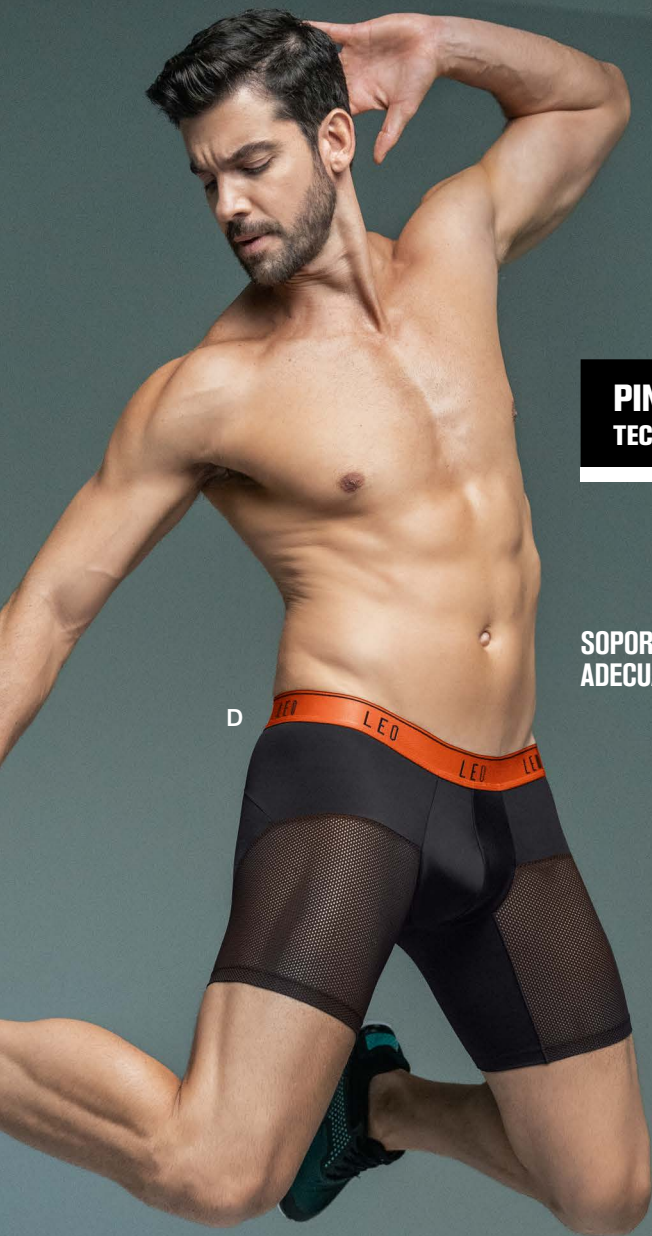

BÓXER MEDIO
1 X **$44.990**
2 X **$75.990**
AHÓRRATE $13.990

PODRÁS ELEGIR COLOR Y TALLA

**PINZA CON
TECNOLOGÍA ERGO-NOMIC**

**AJUSTE
CÓMODO
Y SEGURO**

**SOPORTE
ADECUADO**

**REGULADOR
DE TEMPERATURA**

**TECNOLOGÍA QUE SE ADAPTA
PERFECTAMENTE A LA
ANATOMÍA DE TU CUERPO**

**SECADO
RÁPIDO**

**MALLAS
TRANSPIRABLES**

¡PÍDELO YA!

D. Bóxer medio
$44.990
hasta talla XL

Ideal para hacer deporte. Tacto suave. Ajuste perfecto. Tela liviana.

Ref. 033272N

Tallas	S	M
Negro/Agua	58693	58701
Negro/Azul	58875	58883
Negro/Nara	59295	59303
Negro/Rojo	59477	59485
Negro/Verd	59535	59543
Tallas	L	XL
Negro/Agua	58719	58727
Negro/Azul	58909	58917
Negro/Nara	59311	59337
Negro/Rojo	59493	59501
Negro/Verd	59550	59568

NEGRO /AZUL

NEGRO /VERDE

NEGRO /AGUA