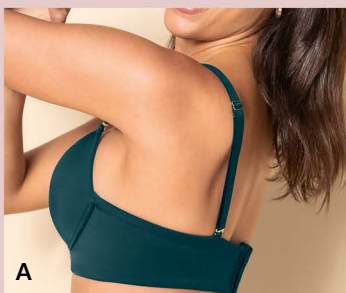

A
BRA POR SOLO
$60.990

REALCE
ALTO

A