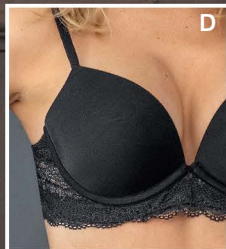

D  
**REALCE  
PERFECTO**

- Doble realce.
- Cómodo y ligero.

E  
**ULTRA  
CÓMODO**

**OFERTA**

**D. Bra Realce Perfecto**

**\$96.990**

copa B hasta talla 36

Con arco. Espuma con mayor volumen en la parte inferior. Multiusos: cruzado o halter. 2 broches, 4 ajustes.