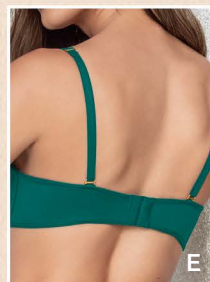

D

E

D

Strapless que no se cae, ideal para prendas ajustadas. Realce para un busto impactante.

CORAL

E

Copas prehormadas en espuma. Ultrasuave. Ideal para busto pequeño y mediano.

¡LO QUIERO!

D. Brasier

$63.990

copa B hasta talla 34

Realce medio. Con arco. Elásticos anti-deslizantes. Cargaderas multiusos. 2 broches, 3 ajustes.

Ref. 061308

Tallas	30	32	34
Blanco	02774	02782	02790
Coral	00323	00448	00471
Negro	02808	07419	02824
Rosa Vieja	49858	49866	

E. Bra Esencial

$69.990

hasta talla L

Sin realce. Sin arco. Copas prehormadas en espuma. Elástico en base para más soporte. Ideal para busto pequeño y mediano. Cargaderas graduables y removibles (convencional/cruzado).

Ref. 091074

Tallas	S	M	L
Marfil	11759	11775	
Negro	81547	81554	
Rosa Vieja	81570	81588	81596
Verde Oscuro	11726	11734	11742

D

E