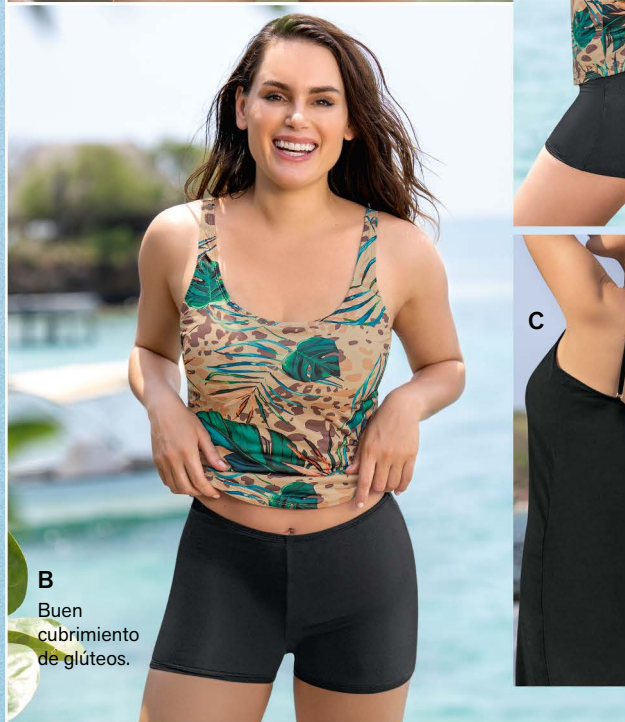

B
Buen cubrimiento de glúteos.

A. Bikini BIO-PET
$169.990
hasta talla XL

Copas removibles. Elástico en base que soporta el busto. Panty de tiro alto. Buen cubrimiento en laterales la sisa. **TECNOLOGÍA BIO-PET** que minimiza el impacto ambiental.

Ref. 201565N

Tallas	S	M	L
Aguamarina	13094	13144	13151

Tallas	XL
Aguamarina	13177

B. Tankini
$159.990
hasta talla XL

Copas fijas en espuma: modelación redondeada del busto. Elástico en la base del busto para más soporte. Cargaderas no removibles y graduables.

Ref. 201572N

Tallas	S	M	L
Fdo Cafe	15727	15735	15743

Tallas	XL
Fdo Cafe	15750

C. Vestido largo
$129.990
hasta talla L

Multipropósito: salida de baño o exterior. Material tipo lino. Cargaderas graduables.

Ref. 193491

Tallas	S	M	L
Negro	13045	13052	13086