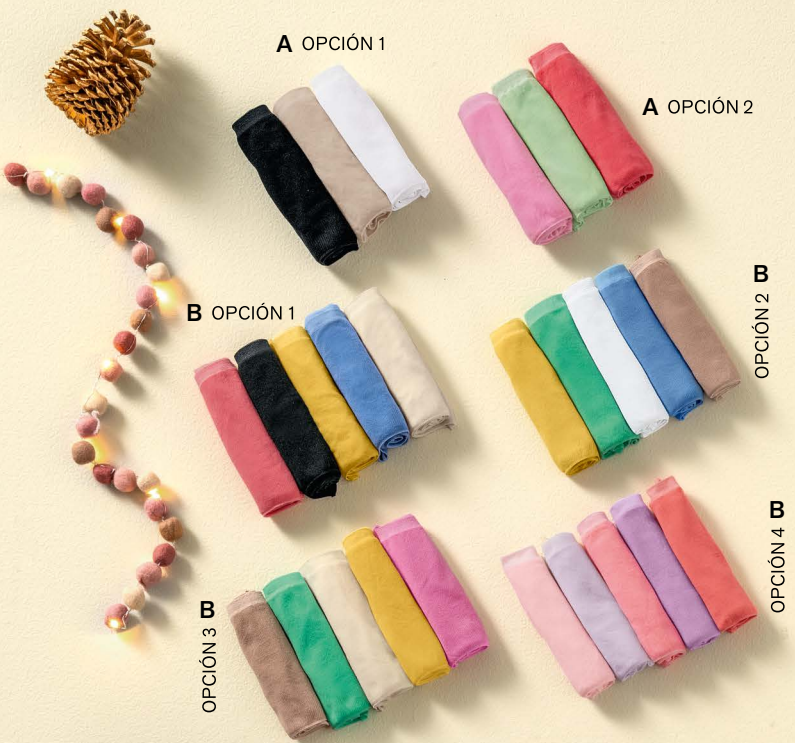

A OPCIÓN 1

A OPCIÓN 2

B OPCIÓN 1

B OPCIÓN 2

B OPCIÓN 4