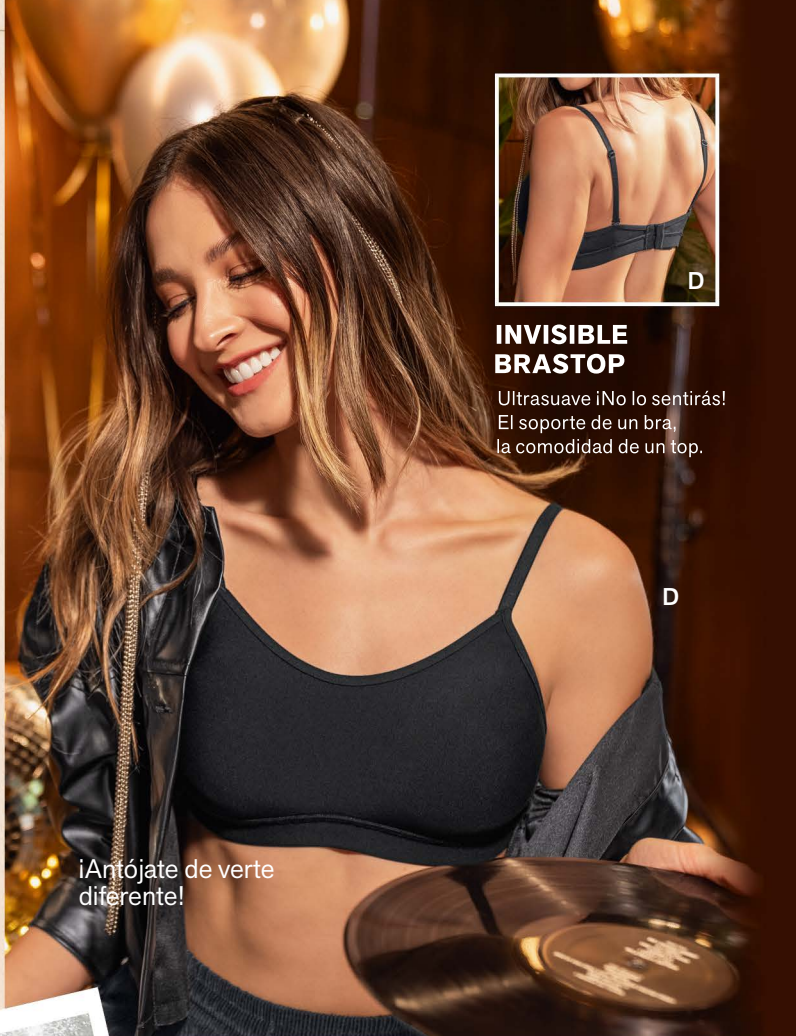

## E. Brasier strapless

## INVISIBLE BRASTOP

Ultrasuave ¡No lo sentirás!  
El soporte de un bra,  
la comodidad de un top.

¡Antómate de verte diferente!

## E

- ¡Por fin! Un Bra Strapless sin estructuras.
- Cargaderas multiusos.
- Fresco, ligero y suave.

PALO ROSA  
ROSADO

TOP POR SOLO  
**\$29.990**

Ligero y liviano. Ideal para el día a día, para estar en casa o para sentirte muy cómoda.