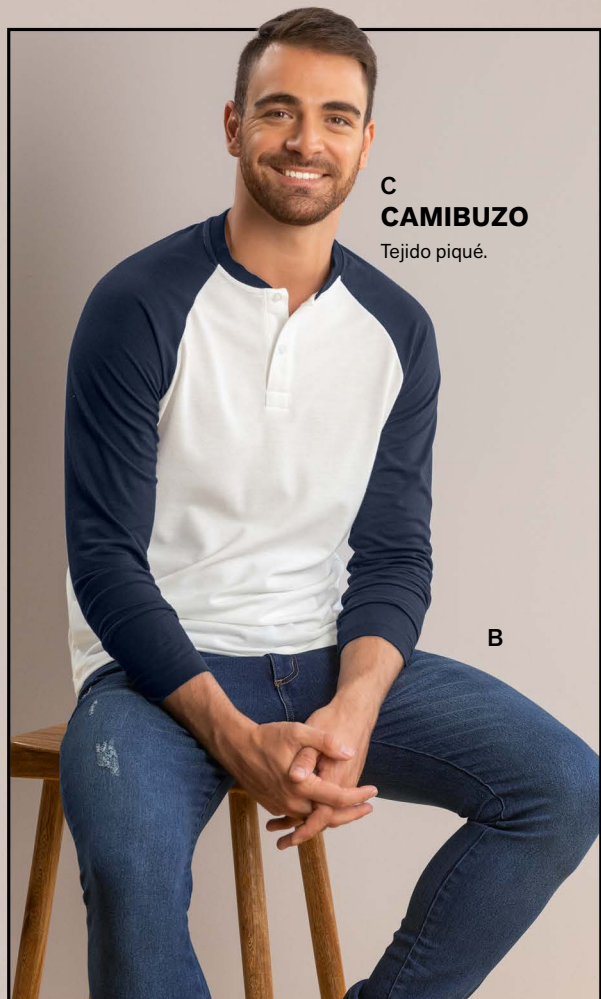

CAMIBUZO

Tejido piqué.

B

A. Camiseta polo

$64.990

hasta talla XL

Silueta semiajustada. Tejido de punto. Poliéster, algodón.

Ref. M2946

Tallas	S	M	L	XL
Rayas	43752	43760	43778	43786

B. Jean Madrid

$139.990

hasta talla 36

Silueta ajustada. Tejido plano. Algodón/poliéster/elastano.

Ref. M2939

Tallas	30	32	34	36
Negro	32029	32037	32045	32128
Azul Medio	69971	69989	69997	70003

NUEVO

C. Camibuzo manga larga

$69.990

hasta talla XL

Silueta semiajustada. Perilla funcional. Tejido de punto. Poliéster/Algodón.

Ref. M2999

Tallas	S	M	L	XL
Blanco	21386	21394	21402	21410