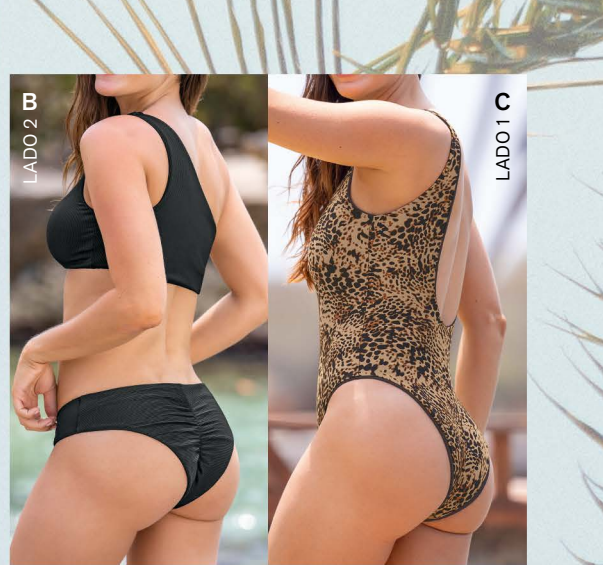

LADO 2 B

LADO 1 C