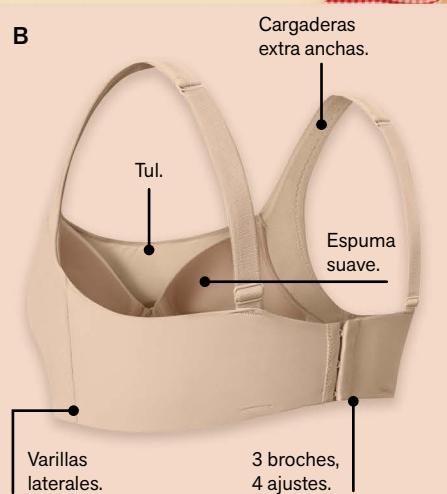

SUPER BRA

MÁS SOPORTE, MENOS VOLUMEN.

BRASTOP POR
$105.990

Escanea y descubre
todo sobre tu
BRA IDEAL

B

B

B. Brastop

$105.990

copas B/C hasta talla 40

Arco. Copa completa. Espuma suave.
Top en tul. Cargaderas extra anchas,
fijas y graduables. Varillas laterales. 3
broches, 4 ajustes.

Ref. 011974 / Copa B.

Tallas	34	36	38
Blanco	22491	22525	22558
Vino	63917	63925	64279
Negro	22509	22533	22566
Habano	22517	22541	22574

Ref. 011974C / Copa C.

Tallas	36	38	40
Blanco	22640	22673	22707
Vino		64576	64626
Negro	22657	22681	22715
Habano	22665	22699	

B

B