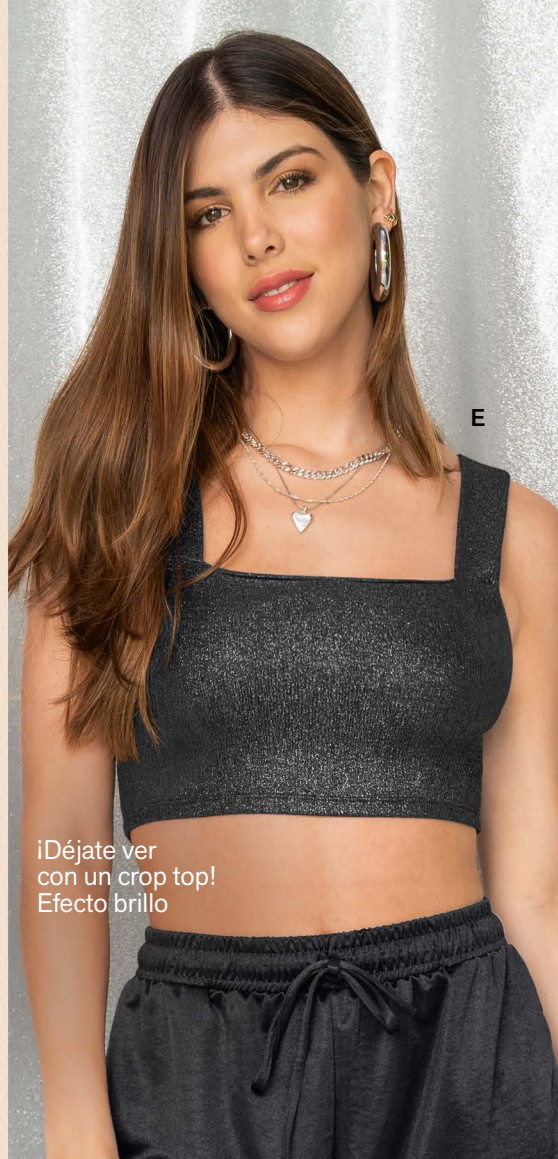

**E**

¡Déjate ver  
con un crop top!  
Efecto brillo

**D**  
Bolsillo lateral

**E**

**C. Camiseta manga  
larga**

**\$49.990**

hasta talla L

Silueta ajustada. Tejido de punto  
tipo malla. Poliéster/elastano.