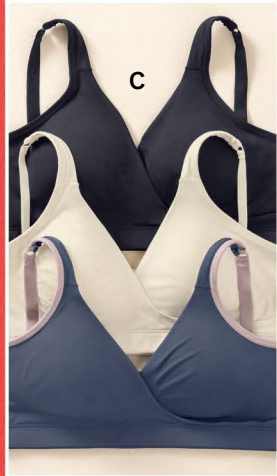

TOP POR
$72.990

C
**TOP MULTIUSOS
24 HORAS**

Comodidad
día y noche.

**C. Top Multiusos 24
Horas**

$72.990
hasta talla XL

Sin arco. Copas extraíbles. Car-
gaderas multiusos (cruzado).
Buen cubrimiento en sisa/espal-
da. Uso diario, para dormir, para
maternidad, lactancia, etc.

Ref. 091016

Tallas	S	M
Perla	51284	51318
Negro	51300	51334
Azul Medio	51292	51326

Tallas	L	XL
Perla	51342	51474
Negro	51367	51490
Azul Medio	51359	51482

Cómo elegir tu talla correcta

1. Elige el número de tu talla habitual
2. Elige la letra de tu copa
3. Crúzalos y encuentra tu talla en letras

1. Base del busto (talla)

	30	32	34	36	38	40	42	44
A	XS	XS	S	M	L	XL	XL	2XL
B	XS	S	M	M	L	XL	2XL	3XL
C	S	M	M	L	XL	2XL	3XL	3XL
D	S	M	L	L	XL	2XL	3XL	

2. Busto (copa)

**Equivalencia
de tallas**