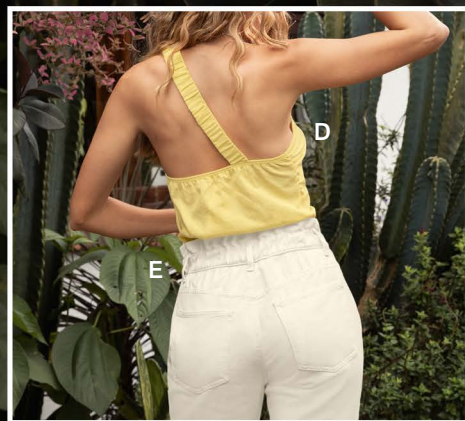

NUEVA COLECCIÓN · NUEVA COLECCIÓN · NUEVA COLECCIÓN · NUEVA COLECCIÓN · NUEVA COLECCIÓN ·

¡LA QUIERO!

NUEVA

D. Blusa tiritas
$59.990
hasta talla L

Silueta semiajustada. Tejido plano. Algodón.

Ref. J2752

Tallas	XS	S	M	L
Verde	21543	21550	21568	21576
Amarillo	21501	21519	21527	21535

E. Pantalón
$124.990
hasta talla 14

Tejido plano. Pretina con elástico. Algodón. Botones funcionales.

Ref. J2282

Tallas	6	8	10	12	14
Blanco	12443	12450	12468	12476	12484