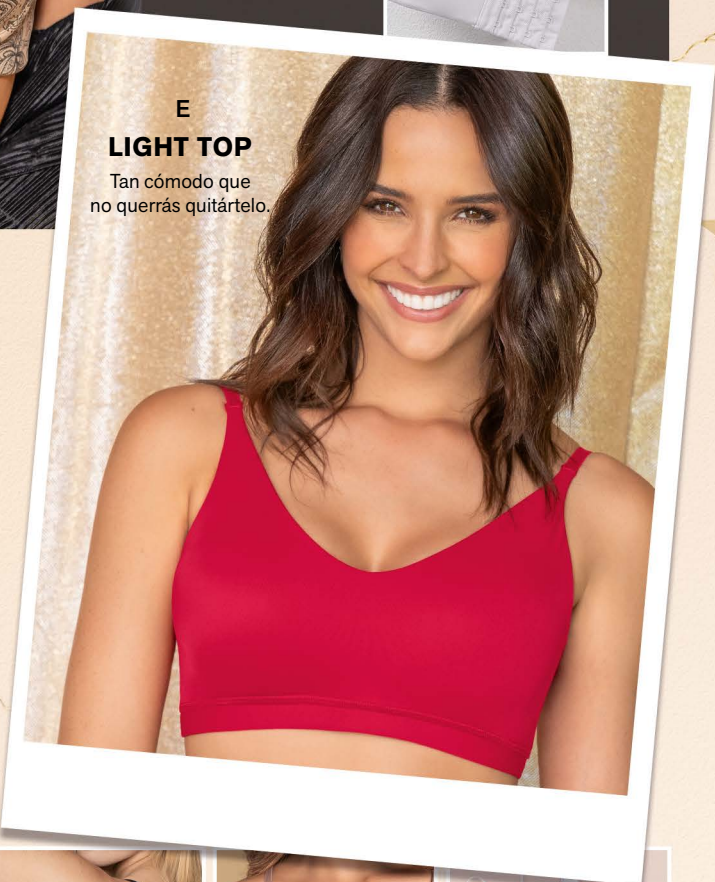

**¡PÍDELA YA!**  
**C. Camiseta de tiras**  
**\$44.990**  
hasta talla L

Silueta ajustada. Tejido de punto. Algodón/Elastano.

Ref. F6787

Tallas	S	M	L
Negro	18689	18697	18705

**D**  
**PERFECT STRAPLESS**

Realce + control.

**E**  
**LIGHT TOP**

Tan cómodo que no querrás quitártelo.

**D. Perfect Strapless**

**\$94.990**

copas B/C hasta talla 38

Arco. Varillas laterales. Espalda antideslizante. Multiusos: halter, cruzado, un hombro y strapless. 3 ganchos, 4 ajustes.