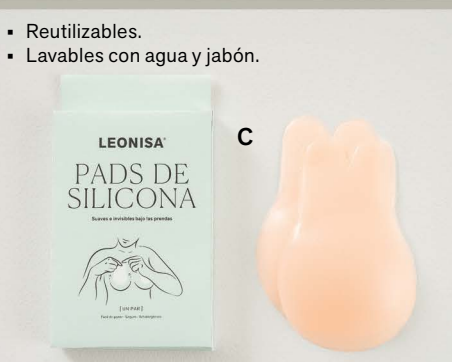

### B. Pezoneras desechables

**\$12.990**  
talla ÚNICA

Cuatro pares. El busto debe estar limpio, sin cremas ni aceites.

Ref. D43811

Color  
Piel 86991

C

C

### C. Pads de silicona

**\$36.990**  
talla ÚNICA

Suaves e invisibles bajo las prendas. Fácil de poner, seguro, antialérgico. Pégalos de abajo hacia arriba, halando para subir el busto a la altura que desees.