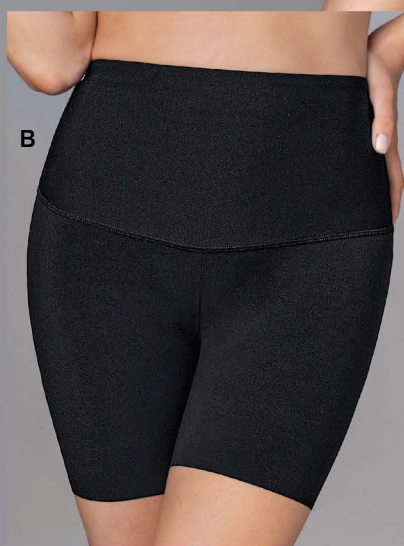

SHORT POR
$75.990

CONTROL FUERTE

- Control en abdomen medio y bajo.
- Disimula la celulitis.
- Short corto.

Short de compresión

B. Short de compresión
$75.990
hasta talla XL

Control fuerte de abdomen. Tiro alto. Doble capa de tela en cintura. Glúteos redondeados. Úsalo con pantalones ajustados, vestidos o faldas.

Ref. 012925

Tallas	S	M	L	XL
Negro	00604	00620	00646	00695
Habano	00612	00638	00687	00703
Cafe Oscuro	00711	00729	00745	00778