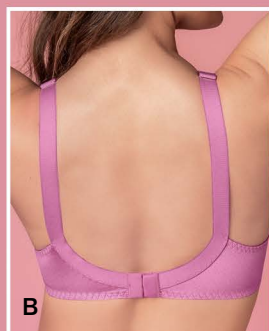

BRAS | **$62.990**
DESDE