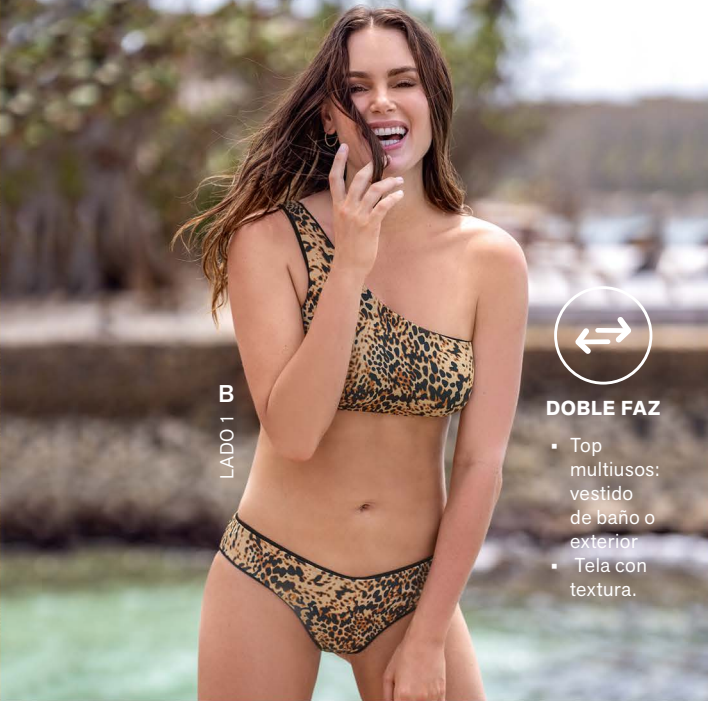

LADO 1 B

DOBLE FAZ

- Top multiusos: vestido de baño o exterior
- Tela con textura.