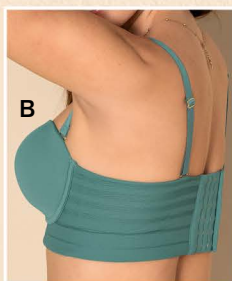

B BUSTIER SUPPORT STRAPLESS

Tu mejor escote y el mejor soporte.