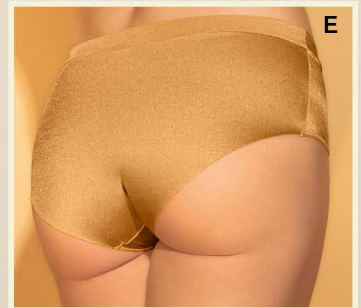

# — CELEBRA CON LOS PANTIES — PERFECTOS PARA TODOS LOS DÍAS

**C**  
No se enrolla.

**E**  
Tela con efecto brillo.

**D**  
Máxima comodidad.

**OFERTA**

**C. Panty cachetero**  
**\$25.990**  
hasta talla L