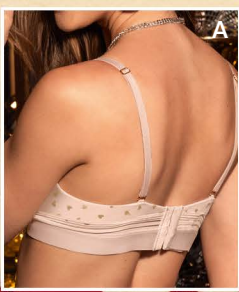

A
BRA POR
$59.990

Modelación natural, apariencia invisible.
Elástico con transparencia en base.