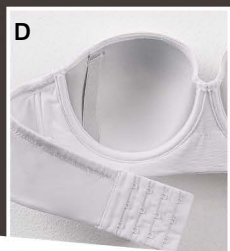

**¡PÍDELA YA!**  
**C. Camiseta de tiras**  
**\$44.990**  
hasta talla L

Silueta ajustada. Tejido de punto. Algodón/Elastano.

Ref. F6787

Tallas	S	M	L
Negro	18689	18697	18705

**D**  
**PERFECT STRAPLESS**

Realce + control.

**E**  
**LIGHT TOP**

Tan cómodo que no querrás quitártelo.

**D. Perfect Strapless**

**\$94.990**

copas B/C hasta talla 38

Arco. Varillas laterales. Espalda antideslizante. Multiusos: halter, cruzado, un hombro y strapless. 3 ganchos, 4 ajustes.