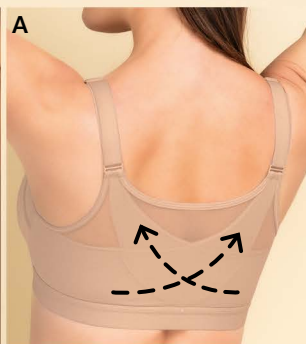

A

A. Bra Multi Benefit

$96.990

copa B hasta talla 40

Control fuerte. Sin arco. Copas suaves en espuma prehormada. Espalda con refuerzo en X que facilita una mejor postura. Cargaderas fijas. 6 broches delanteros, 2 ajustes.

Ref. 011936

Tallas	34	36	38	40
Blanco	01685	01719	01743	
Vino	49809	49817	49825	49833
Negro	01693	01727	01750	01784
Habano	01701	01735	01768	01792