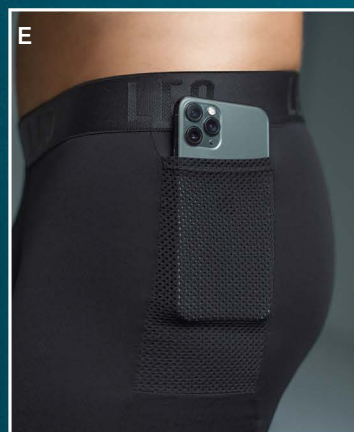

# UN BÓXER INCREÍBLEMENTE PRÁCTICO Y CÓMODO POR: \$46.990

E

NO ACUMULA BACTERIAS

SECADO RÁPIDO

BOLSILLO LATERAL

E. Bóxer largo  
**\$46.990**  
 hasta talla XL

Diseño deportivo. Pinza de gran capacidad con malla y bolsillo lateral en malla. Microfibra. Ideal para hacer deporte. Tacto suave. Ajuste perfecto.