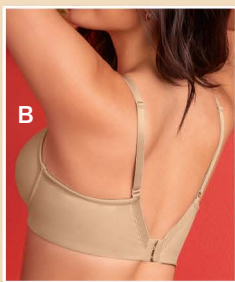

B
**NATURAL
SUPPORT**
Cubrimiento perfecto.