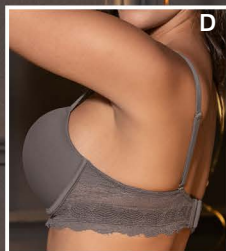

D  
**REALCE  
PERFECTO**

- Doble realce.
- Cómodo y ligero.

E  
**ULTRA  
CÓMODO**

**OFERTA**

**D. Bra Realce Perfecto**

**\$96.990**

copa B hasta talla 36

Con arco. Espuma con mayor volumen en la parte inferior. Multiusos: cruzado o halter. 2 broches, 4 ajustes.