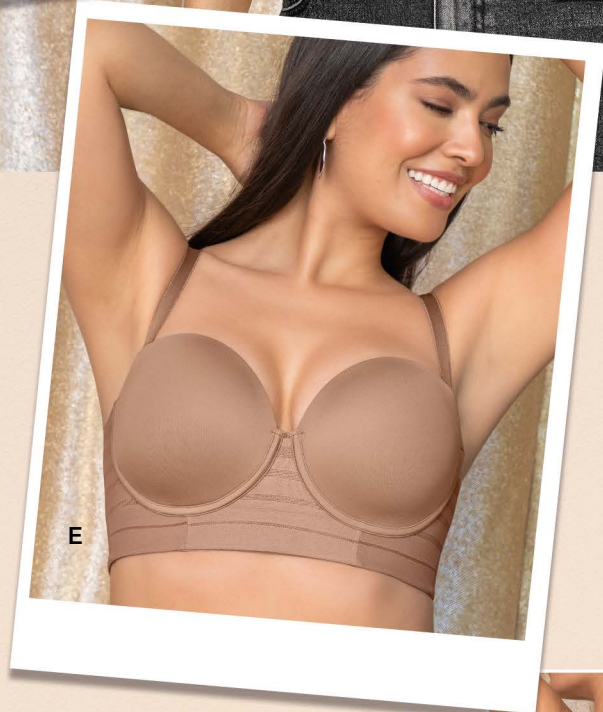

¡PÍDELO YA!

D. Brasier Special Fit
$94.990
copas B/C hasta talla 38

Arco. Espuma preformada en copas. Varillas laterales. Multiusos: halter, cruzado, un hombro o strapless. 6 broches, 4 ajustes.

Ref. 011877 / Copa B.

Tallas	34	36	38
Blanco	07385	02600	02634
Negro	07393	02618	07401
Habano	02592	02626	02659
Palo Rosa	18366	18374	18390
Verde Oliv	00299	00307	00315

Ref. 011877C / Copa C.

Tallas	34	36	38
Blanco	00125	00141	
Negro	00133	00158	
Palo Rosa	17400	17418	17525
Verde Oliv	00018	00026	00034

E. Bustier Support Strapless
$105.990
copa B hasta talla 38

Arco. Copas preformadas en espuma. Varillas laterales. Bandas siliconadas en espalda. Multiusos: strapless, cruzado, un hombro o halter. 6 broches, 4 ajustes.

Ref. 011986

Tallas	34	36	38
Blanco	25833	25858	25874
Negro	25841	25866	25882
Cafe Medio	27268	27276	27284
Verde Med	03996	04002	04010