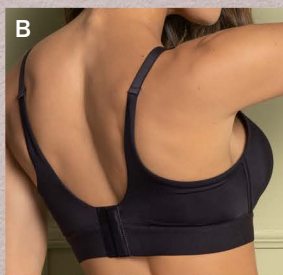

B. Brasier tipo top Lumar

$59.990

copa B hasta talla 38

Sin arco. Copas sin costuras ni arcos. Alto cubrimiento en espalda. Varillas laterales. Elástico en la base: buen soporte. Cargaderas removibles en el frente (convencional/cruzado)

Ref. 71346

Tallas	32	34
Blanco	45567	45575
Merlot	83311	83329
Negro	45609	45617
Habano	45641	45658
Rosado Med	11213	11221
Tallas	36	38
Blanco	45583	45591
Merlot	83337	83345
Negro	45625	45633
Habano	45666	45674
Rosado Med	11239	11247