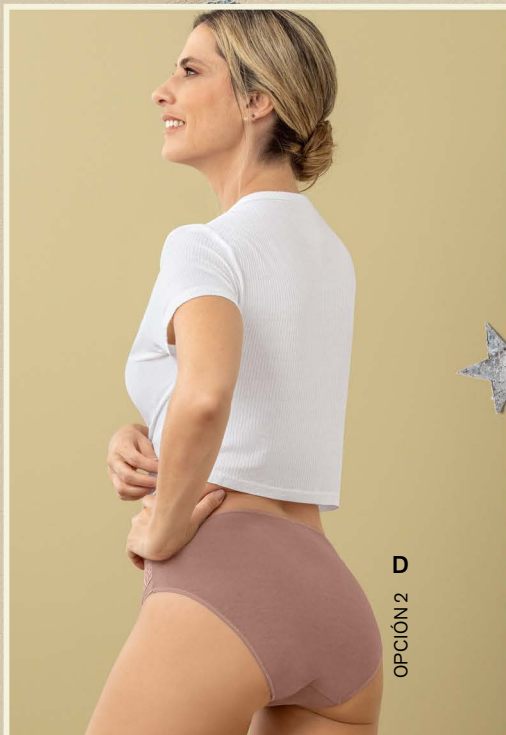

Opción 1: blanco, habano y marfil

Opción 2: cafe, verde y negro

Ref. 12744X3

Tallas	M	L
Opción 1	10207	
Opción 2	13391	13433

D OPCIÓN 2

D OPCIÓN 2

**PAQUETE X3**

CADA PANTY POR **\$22.663**