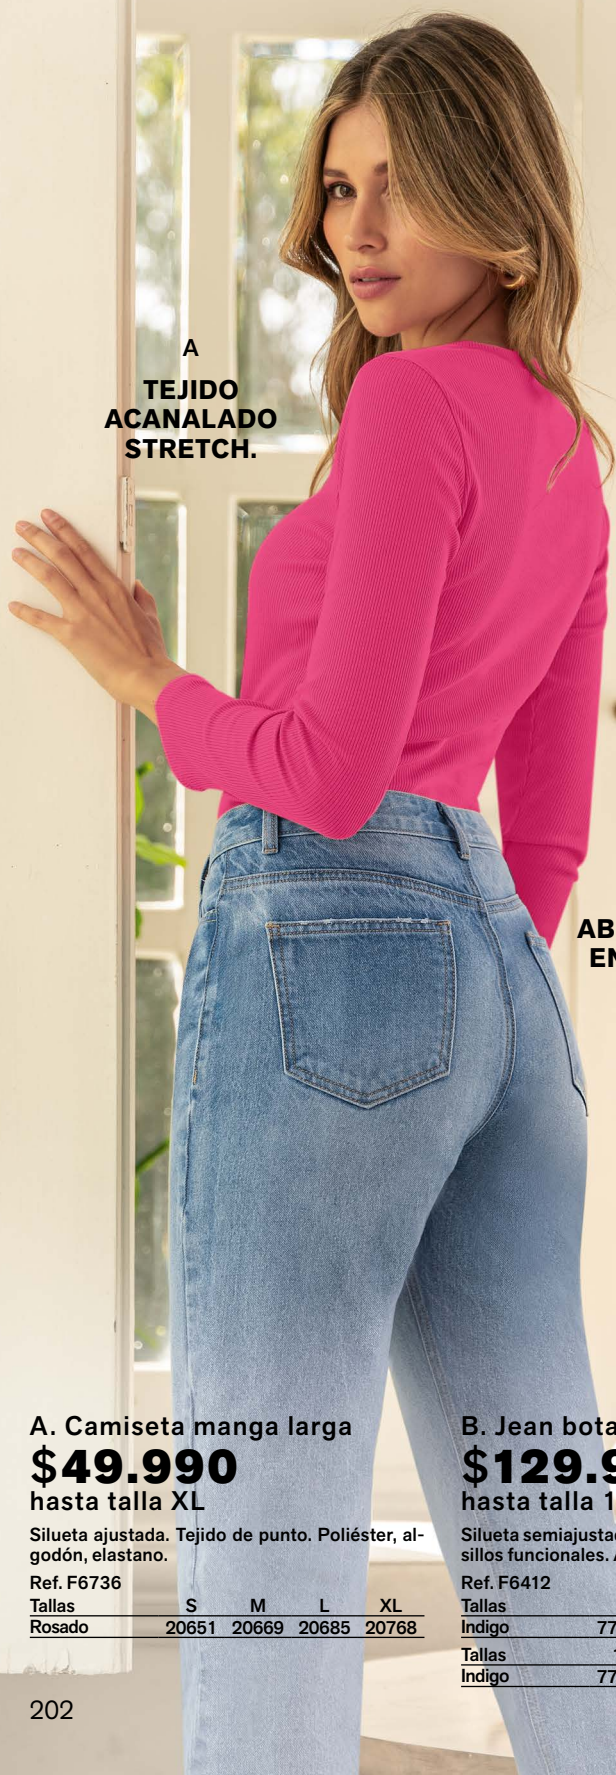

**ROSADO PARA VISITAR
Y ENAMORARTE
DE UN LUGAR NUEVO!**

A
**TEJIDO
ACANALADO
STRETCH.**

B
**ABERTURA
EN BOTA.**