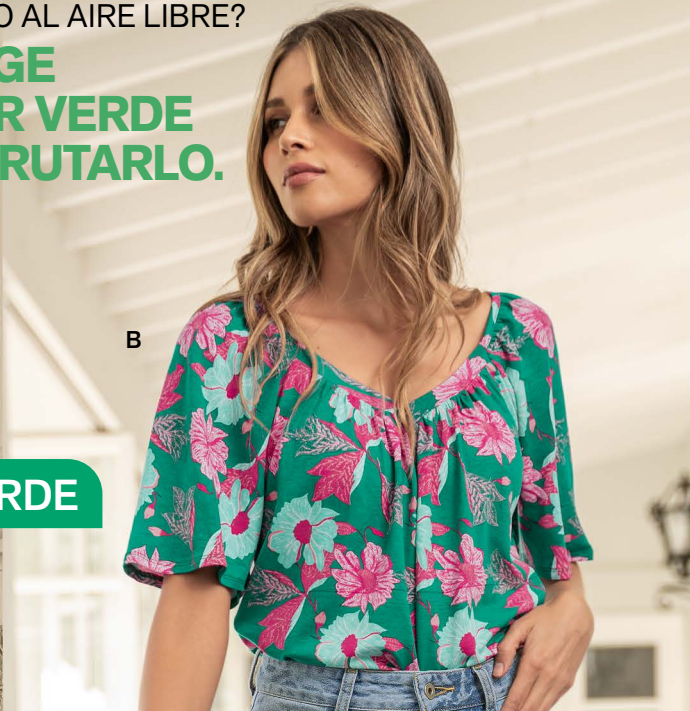

¿TIENES UN PASEO AL AIRE LIBRE?

**ELIGE  
UN COLOR VERDE  
PARA DISFRUTARLO.**

A

**VERDE**

B

C

A. Vestido largo  
**\$99.990**  
hasta talla L

Silueta amplia. Tejido plano. Rayón.