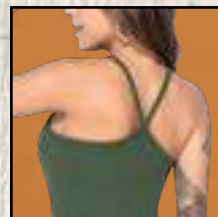

CONJUNTO

TOP + CICLISTA

RIB
A

RIB
A

RIB
B

A

CONJUNTO

$39.999

Conjunto X 2.
Elaborado en rib
poliéster stretch.
Silueta ajustada.

Ref: 598558
Color: Beige
XS >> 463578
S >> 463579
M >> 463580
L >> 463581

B

VESTIDO

$29.999

Vestido cuello halter.
Elaborado en rib.
Silueta ajustada.

Ref: 558569
Color: Verde
XS >> 262410
S >> 262411
M >> 262412
L >> 262413