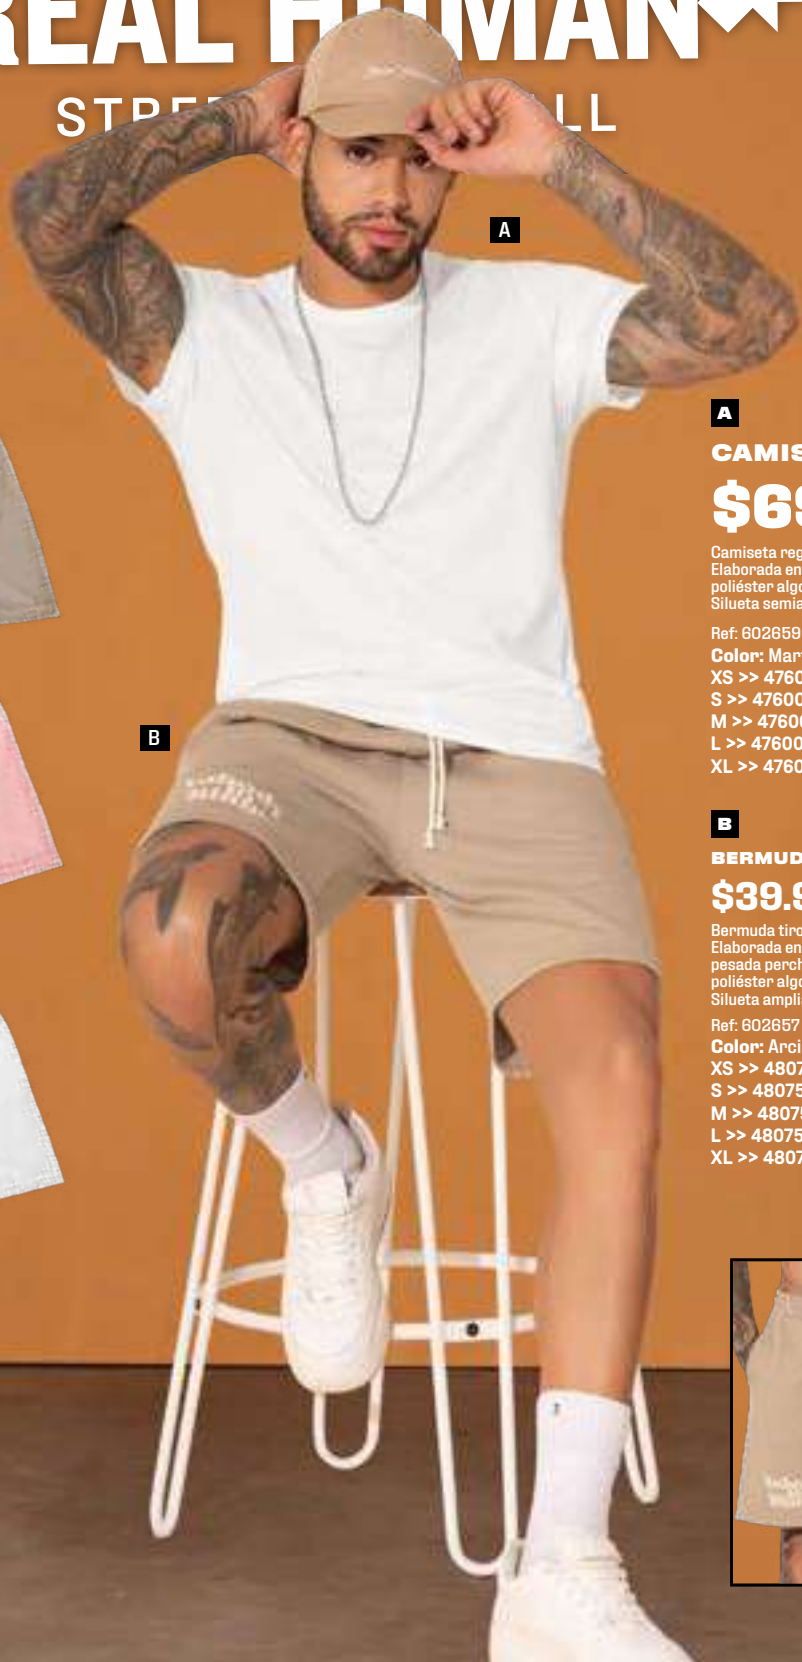

REAL HUMAN

STREETBALL

CAMISETA X3

A

A

CAMISETA X3

$69.999

Camiseta regular X3.
Elaborada en jersey
poliéster algodón.
Silueta semiajustada.

Ref: 602659

Color: Marfil/Rosado/Arena

XS >> 476000

S >> 476001

M >> 476002

L >> 476003

XL >> 476004

B

BERMUDA

$39.999

Bermuda tiro medio.
Elaborada en burda
pesada perchada
poliéster algodón.
Silueta amplia.

Ref: 602657

Color: Arcilla

XS >> 480750

S >> 480751

M >> 480752

L >> 480753

XL >> 480754