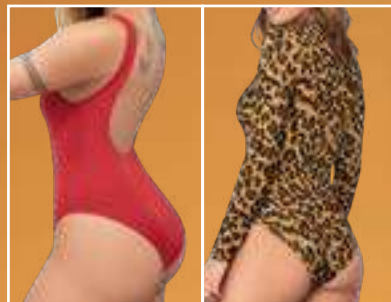

C

VESTIDO DE BAÑO

Ref: 586163

$79.999

Color: Estampado

XS >> 406553

S >> 406554

M >> 406555

L >> 406556

XL >> 406557

Vestido de baño rashguard.
Elaborado en poliéster
spandex estampado.

D

VESTIDO DE BAÑO

Ref: 595060

$49.999

Color: Rojo

XS >> 448582

S >> 448583

M >> 448584

L >> 448585

XL >> 448586

Vestido de baño.
Elaborado en
poliéster spandex.
Silueta ajustada.