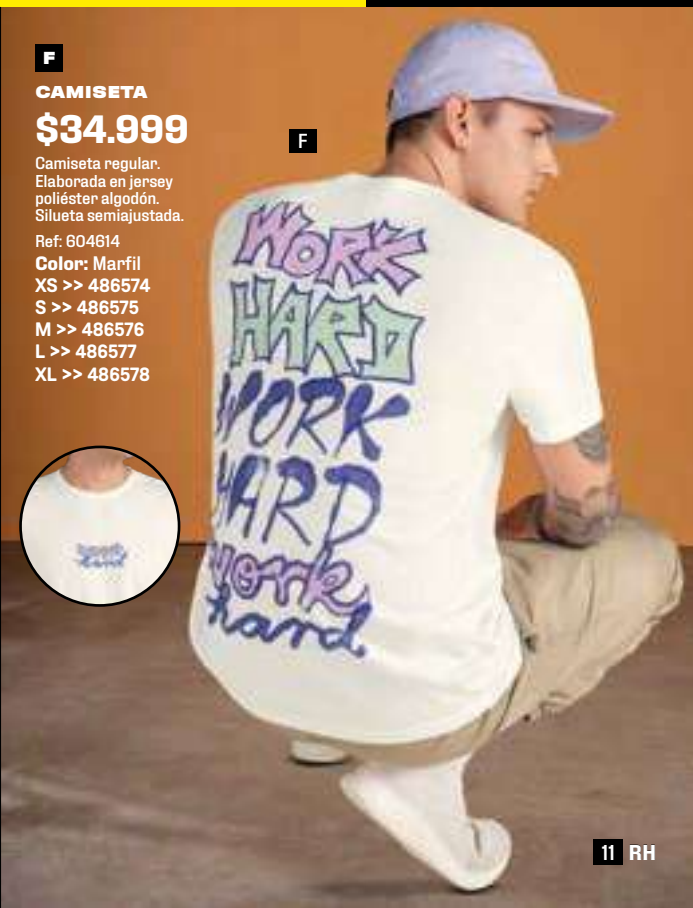

F

CAMISETA

$34.999

Camiseta regular.
Elaborada en jersey
poliéster algodón.
Silueta semiajustada.

Ref: 604614

Color: Marfil

XS >> 486574

S >> 486575

M >> 486576

L >> 486577

XL >> 486578