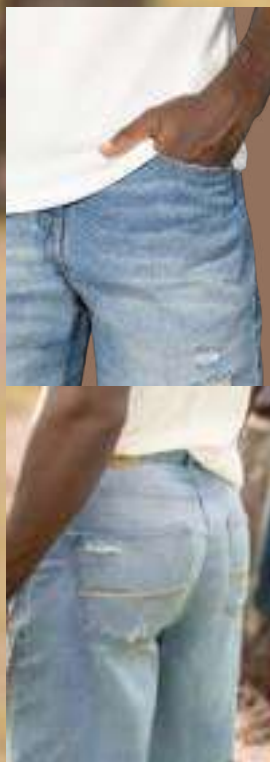

d

*Andrés mide 1.85 m / Prenda superior usa talla **M** / Prenda inferior usa talla **32**

e. Bermuda

\$79.999

Bermuda. Denim
algodón 100%.
ref. 583337 / Tono medio

28 389671
30 389672
32 389673

34 389674
36 389675