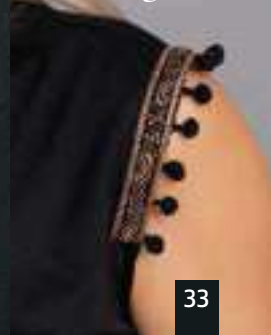

$109.999

Chaqueta. Semiajustada.
Denim algodón.
ref. 547426 / Tono claro

XS 221999	L 222002
S 222000	XL 222003
M 222001	

NUEVO

e. Falda

$59.999

Falda tiro alto. Amplia.
Chalís viscosa.
ref. 608194 / Vinotinto

6 494653	12 494656
8 494654	14 494657
10 494655	

NUEVO

f. Blusa

$29.999

Camiseta. Semiajustada.
Jersey poliéster algodón.
ref. 606345 / Negro

XS 494578	L 494581
S 494579	XL 494582
M 494580	

Detalle
en mangas