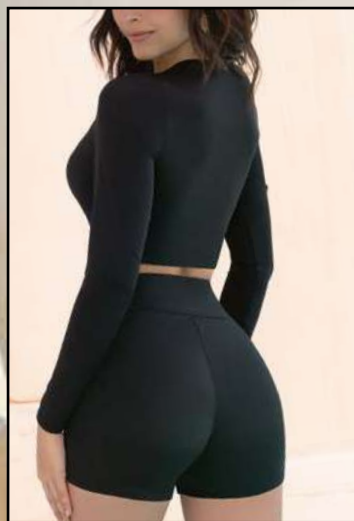

VESTIDO DE BAÑO

MANGA LARGA Y TIRO ALTO

$75.999

CIERRE
FUNCIONAL

Fajón ancho
mayor comodidad

NUEVO

D) Poliéster
stretch
Negro
Código 603239

XS S M
L XL

**Una prenda
que te llena
de confianza**