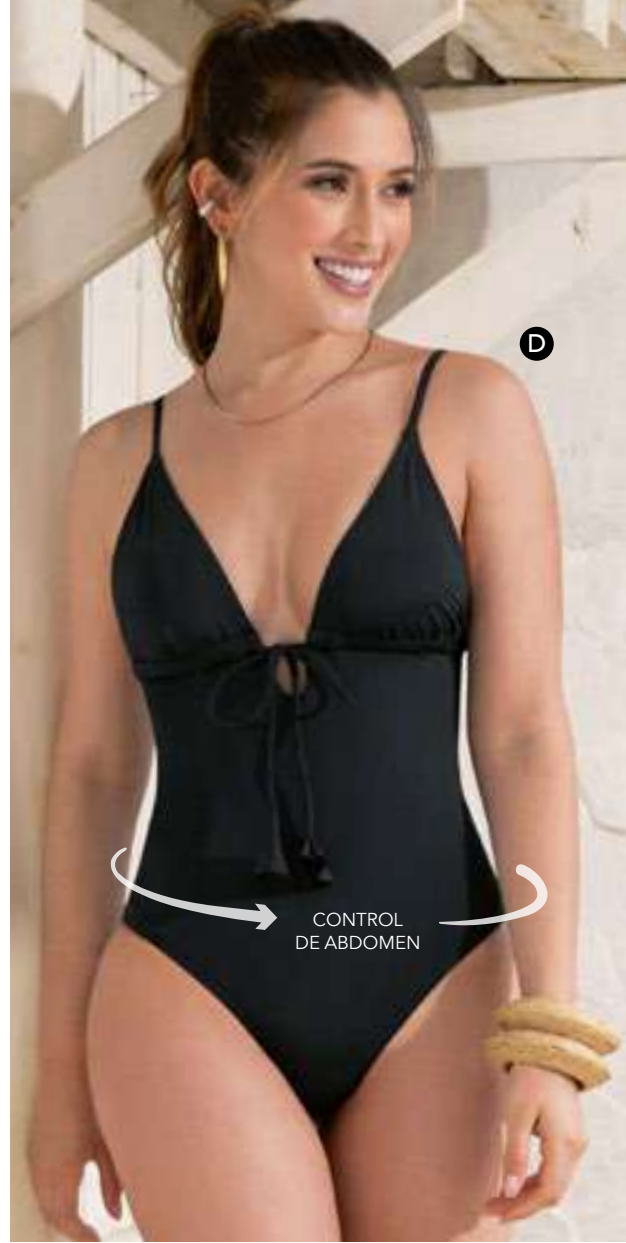

c) VESTIDO
\$79.999

Amplio
Poliéster stretch
Estampado
Código 601113

XS S M
L XL

d) VESTIDO
DE BAÑO
\$65.999

Entero
Control de abdomen
Poliéster stretch
Negro

Código 569088

XS S M
L XL

A