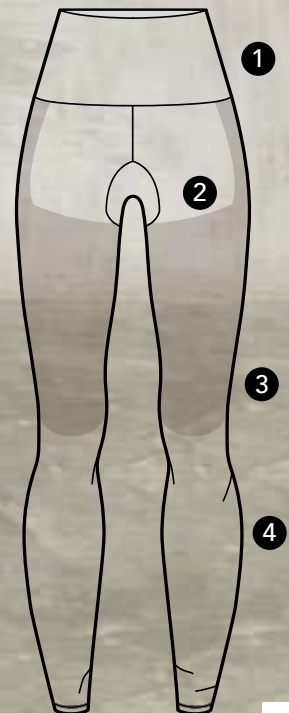

**Mayor
libertad de
movimiento**

Leggings moldeador

COMPRESIÓN ALTA

EFFECTO RETOQUE

TELA TRANSPIRABLE
CONTROL HUMEDAD,
SECADO RÁPIDO

Moldea la figura
y levanta la nalga

1. Fajón ancho con control interno.
2. Pieza en entrepierna para evitar que se marque
3. Disimula la apariencia de la celulitis.
4. Tela interna con control en piernas hasta la rodilla, frente y posterior