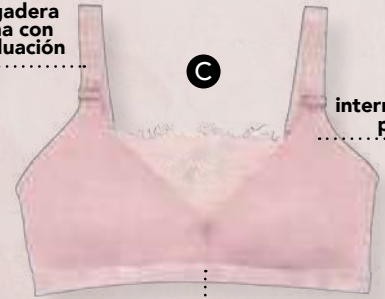

Bolsillo
interno para
prótesis

Cubrimiento alto en espalda

TRES PANTYS
POR SOLO
$35.999

NUEVO

D) Panty x 3
Cachetero
Jersey poliéster
algodón spandex
Rosado / Beige /
Piel

Código 605617

S M
L XL

X3
D