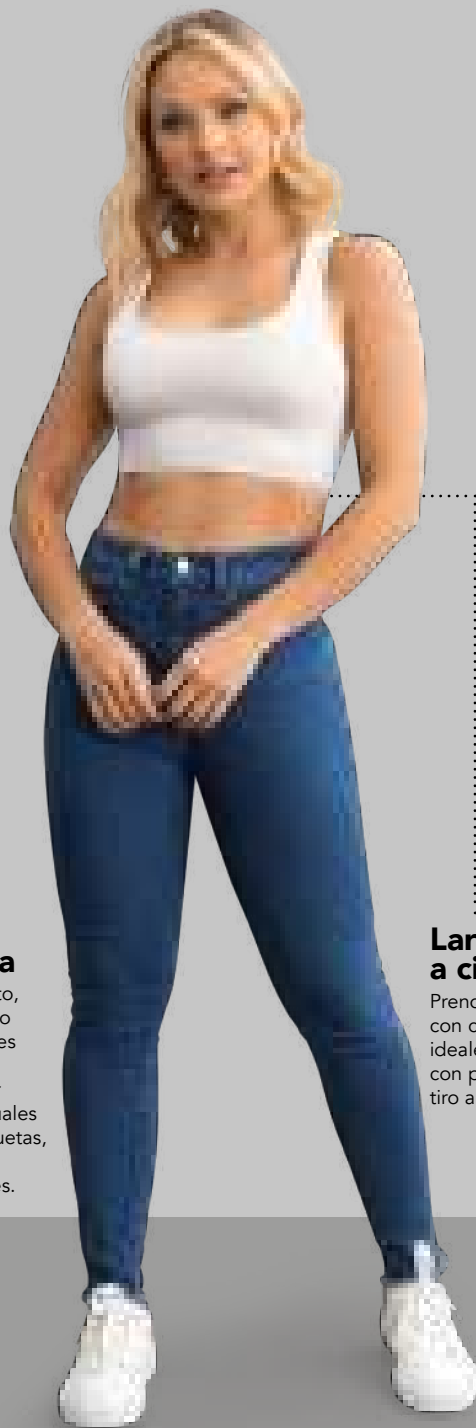

LOGUIN

LARGO PRENDAS SUPERIORES

Largo pretina

Corte recto, la camisa o camiseta es ajustada. Para crear looks actuales con chaquetas, blazers y pantalones.

Largo a cintura

Prendas crop top con cintura ajustada, ideales para usar con pantalones tiro alto.

Largo regular

Corte recto, camisa amplia o semiajustada. Largo versátil para usarlo anudado en cintura.