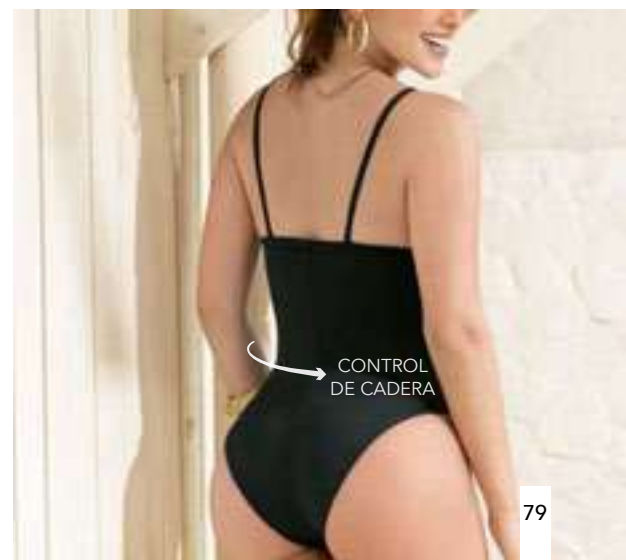

c) VESTIDO
\$79.999

Amplio
Poliéster stretch
Estampado
Código 601113

XS S M
L XL

d) VESTIDO
DE BAÑO
\$65.999

Entero
Control de abdomen
Poliéster stretch
Negro

Código 569088

XS S M
L XL

A