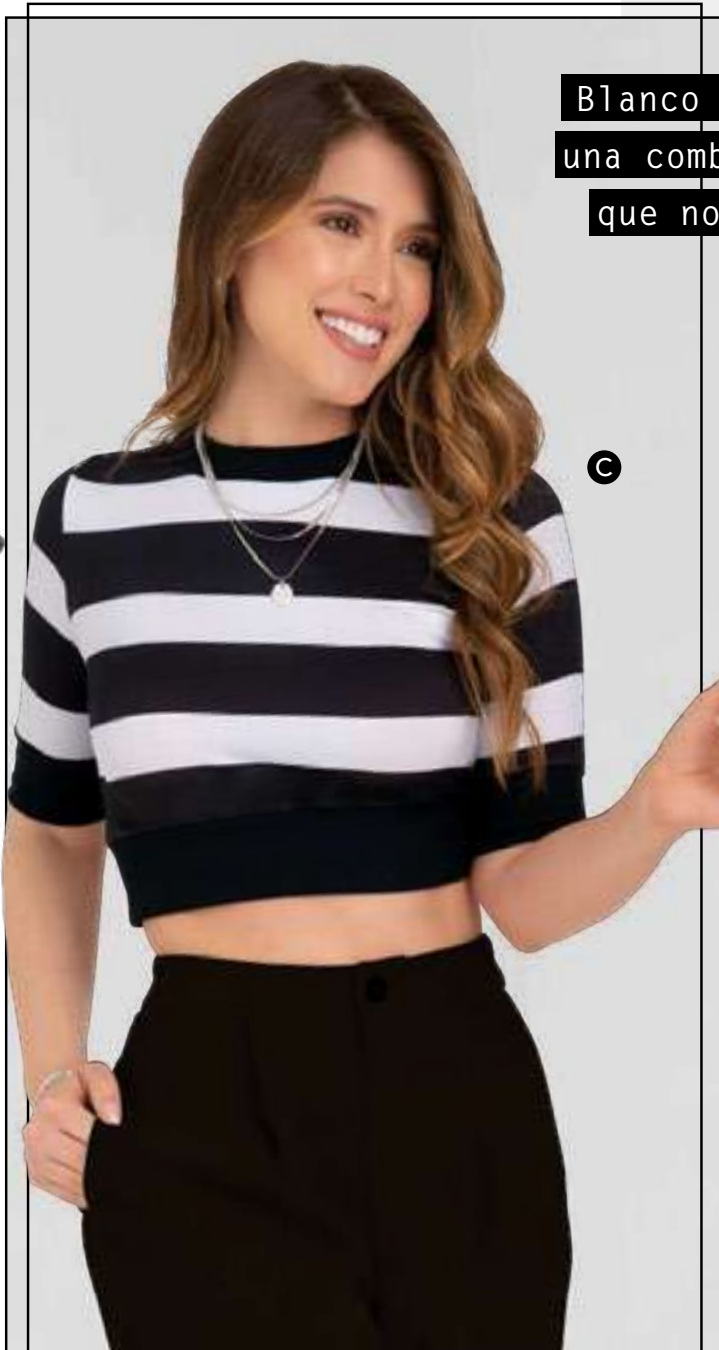

Blanco & Negro
una combinación
que no falla

C