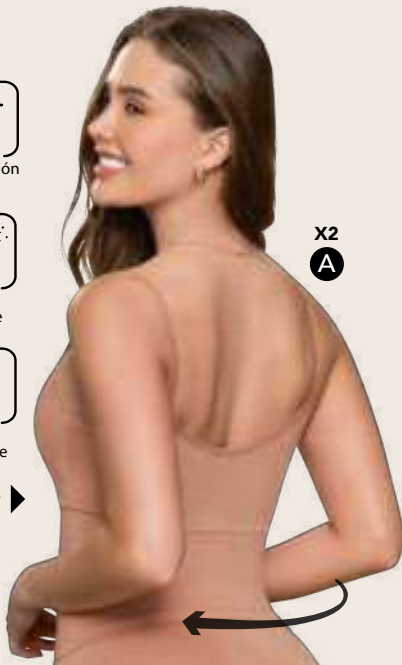

Con copa removible / Poliéster stretch

Compresión alta

Efecto retoque

Tela respirable

DOBLE TELA

X2

A

CINTURILLA

Comprime abdomen y espalda, haciéndote lucir más delgada.

ABROCHADURA DELANTERA

Busto libre

B

CONTROL DE ABDOMEN

A) DOS CAMISETAS POR SOLO

\$59.999

Poliéster stretch
Nude / Marfil