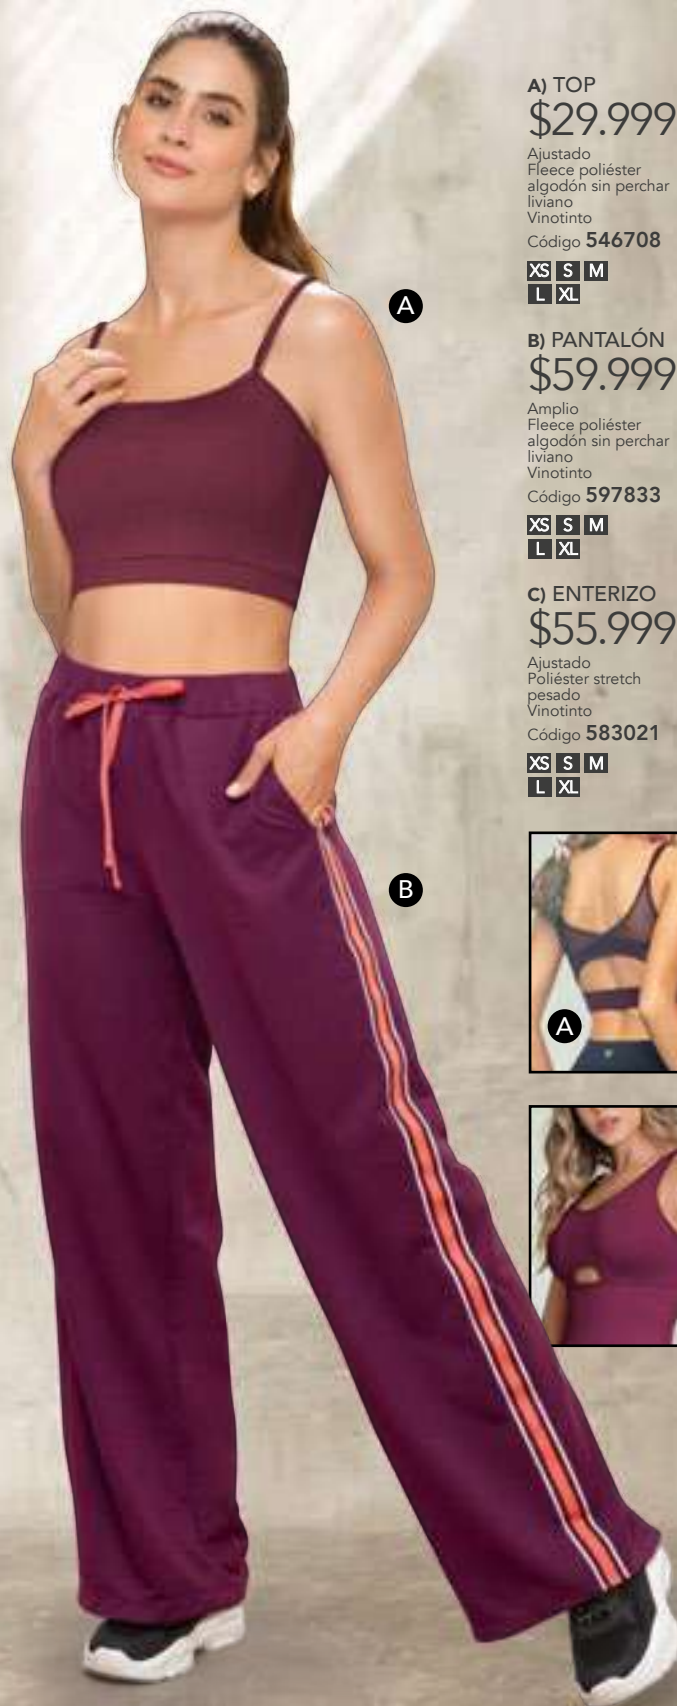

D) TOP
\$25.999

Ajustado
Poliéster stretch
pesado
Azul

Código 562157

XS S M
L XL

E) LEGGINGS
\$45.999

Ajustado
Poliéster stretch
pesado
Azul

Código 562158

XS S M
L XL