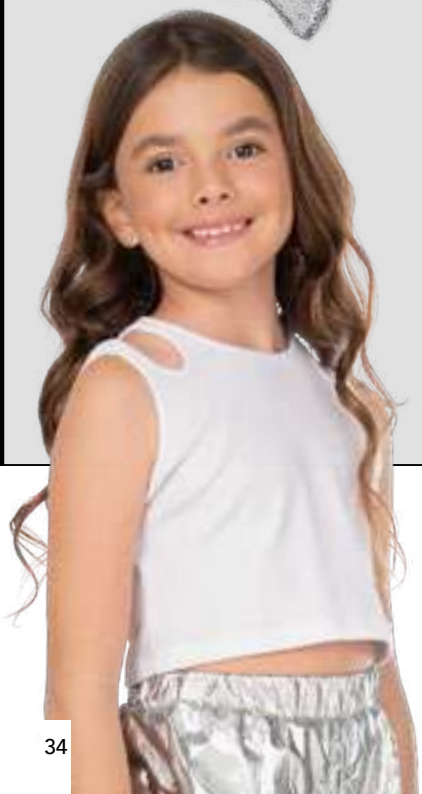

A) Crop top x 2
Rib poliéster
algodón stretch
Negro / Blanco
Código 603983

6 8 10
12 14

NUEVO
B) VESTIDO
$49.999

Amplio
Jersey poliéster
algodón stretch
Rojo
Código 606046

6 8 10
12 14 16

**C) CROP TOP
+ PANTALÓN**
$65.999

Crop top twill
Viscosa y pantalón
tejido plano
poliéster
Código 601212

6 8 10
12 14 16