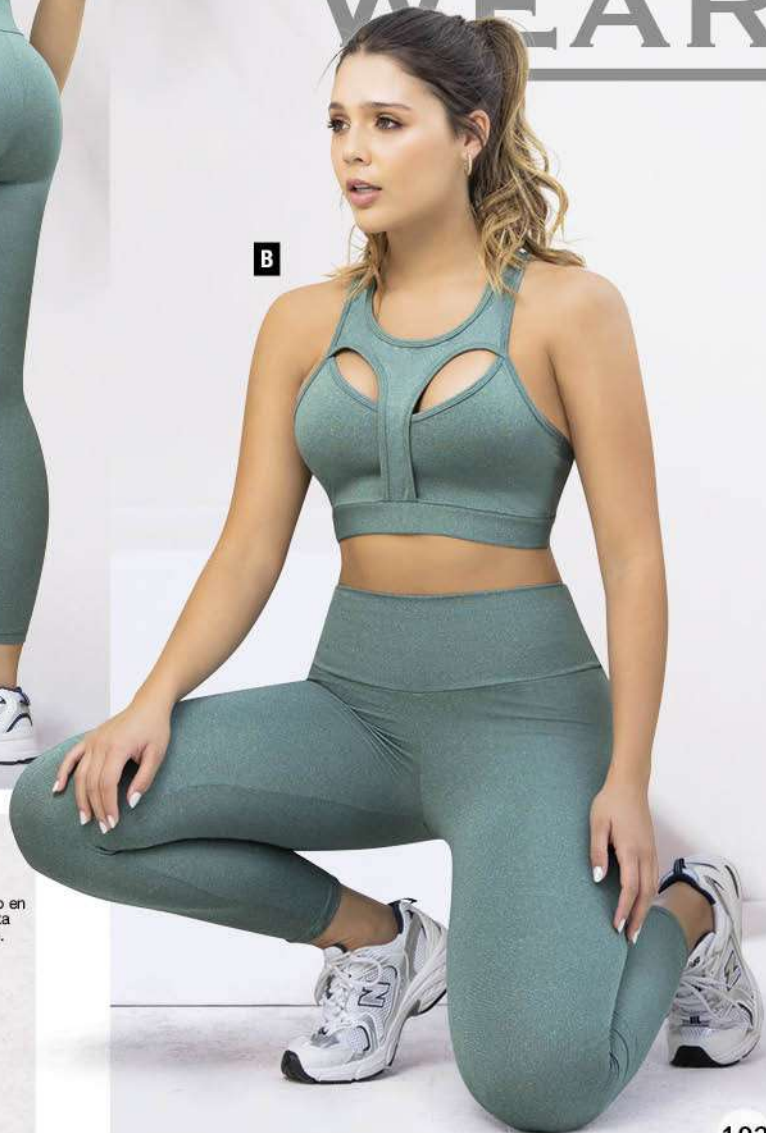

SET DEPORTIVO

$69.999

Tela deportiva que no transparente

SPORT WEAR

B

B 16884
Leggins y top. Elaborado en
poliéster spandex. Silueta
ajustada. Tejido de punto.
COLOR: VERDE.

S / 168377
M / 168376
L / 168375
XL / 168378

NUEVO