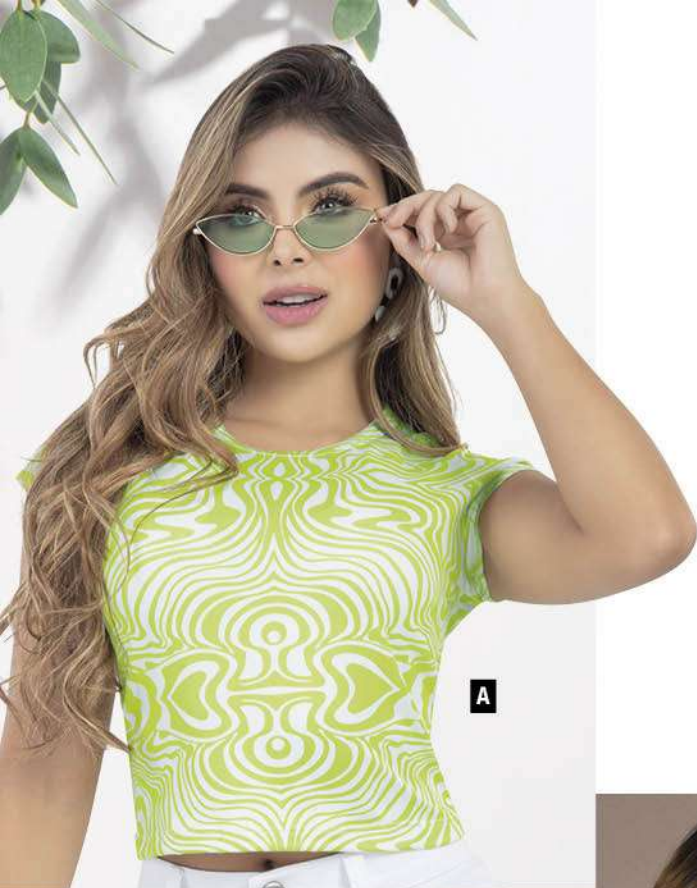

8 / 145023
10 / 145020
12 / 145021
14 / 145022

Vestido

\$42.999

C 16559
Elaborado en poliéster
spandex. Silueta ajustada.
Tejido de punto.

COLOR: ESTAMPADO.

S / 166913

M / 166912

L / 166911