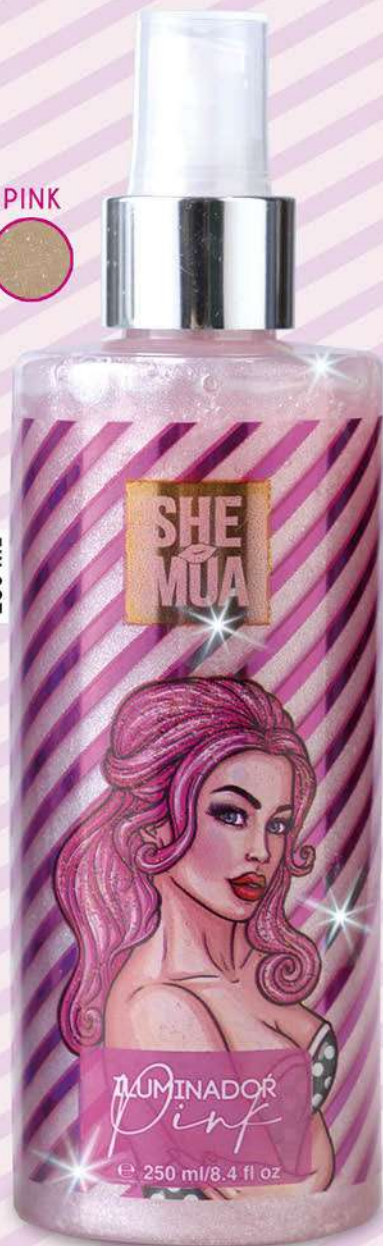

ILUMINADOR

Corporal

VISOS HERMOSOS EN TU PIEL

BLUE

A

250 ML

PINK

250 ML

Iluminador corporal

$14.999 C/U

A 15730 Iluminador corporal.
Contenido: 250ml.

FRAGANCIA	CÓDIGO
Blue	166467
Pink	166466