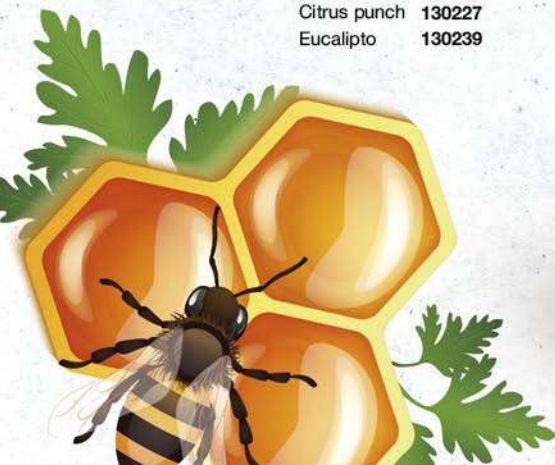

FORTALECE

tu sistema inmune
y el de tu familia

C

- Refresca la garganta.
- Vitamina A y C.

1 x $19.999

2 x $34.999

**IGUALES O
DIFERENTES**

Propóleo

C 8161
Propóleo.
Contenido: 350g.
REG. INVIMA:
RSA-0017989-2022

SABOR	CÓDIGO
Citrus punch	130227
Eucalipto	130239

Sabor
CITRUS
PUNCH

350g

C