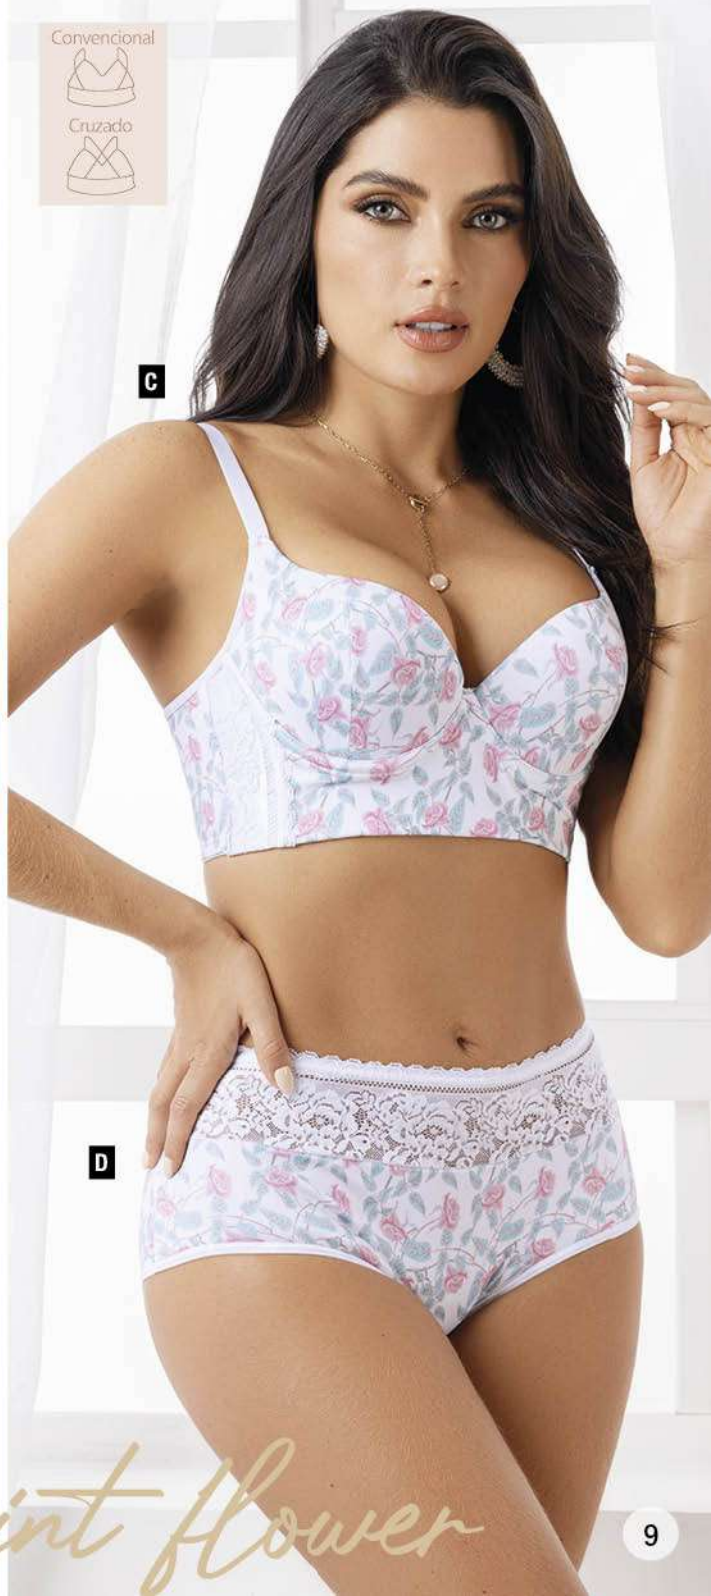

36 / 168114

38 / 168115

NUEVO

Convencional

Cruzado

Panty

\$21.999

D 16828
Tiro alto. Elaborado en
poliéster spandex y encaje.
COLOR: ESTAMPADO.